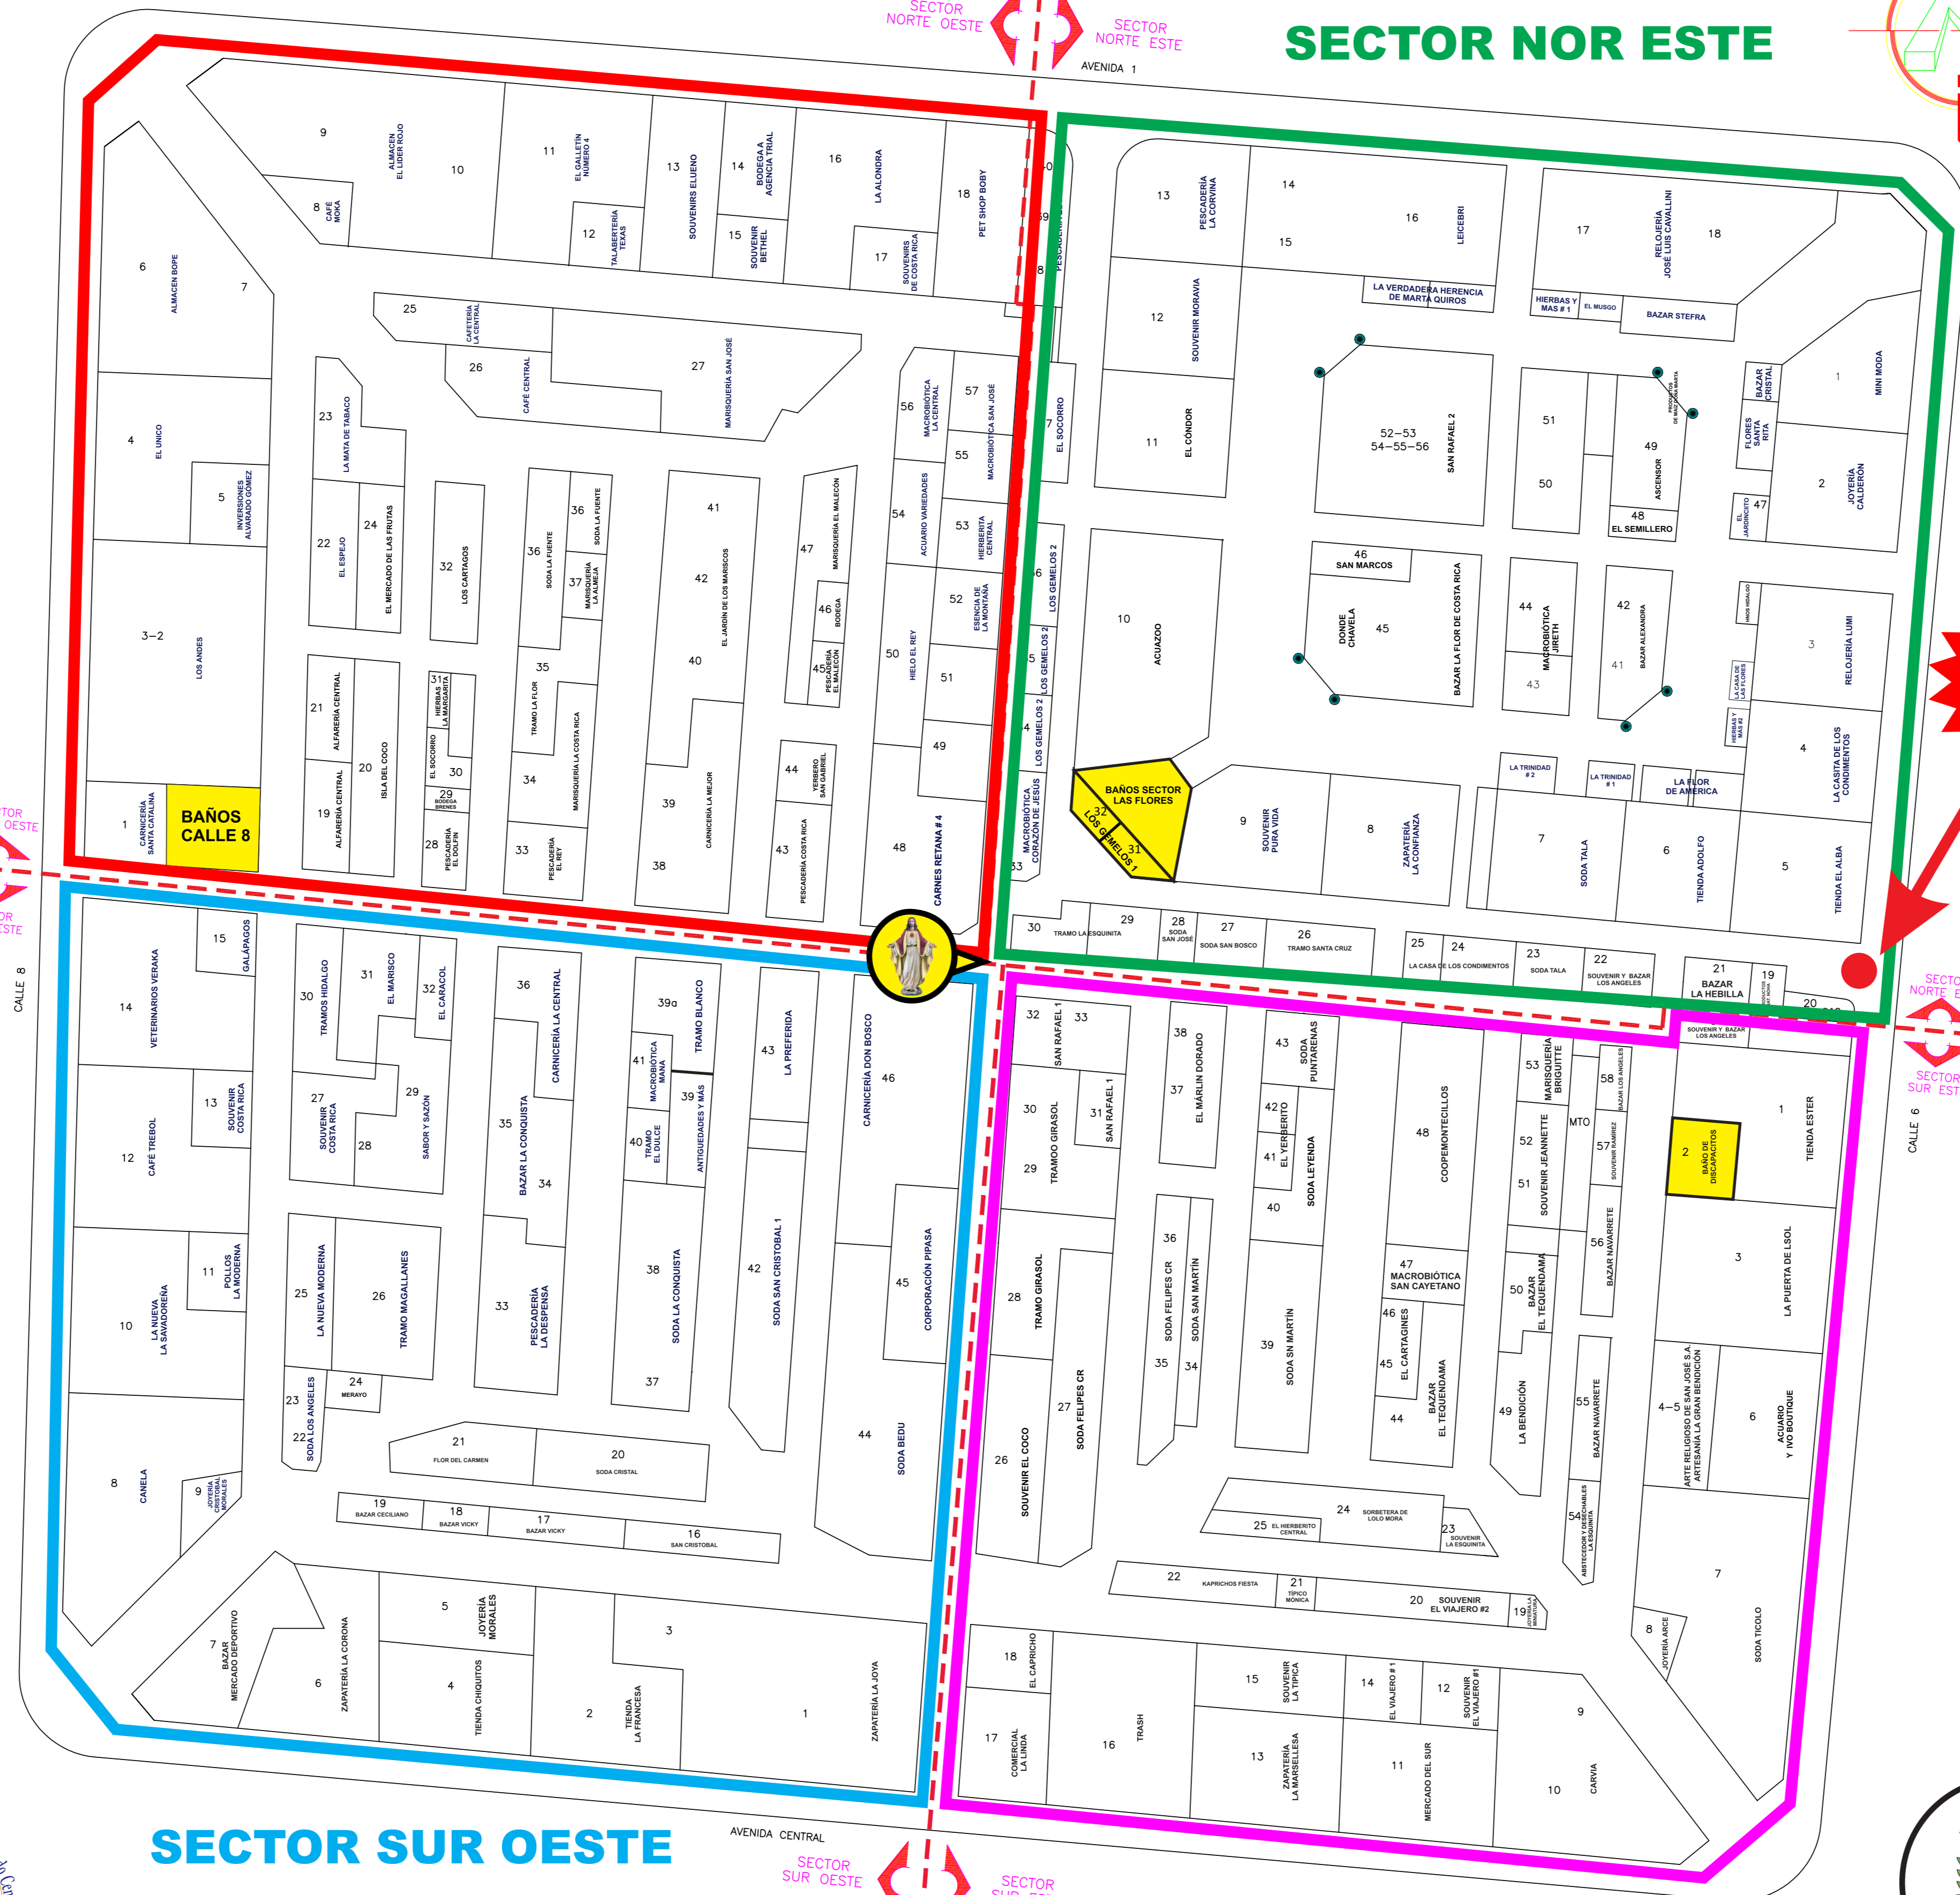

SECTOR SUR OESTE

NUMERO DE LOCAL	TIPO DE LOCAL
SO - 01	ZAPATERÍA LA JOYA
SO - 02	TIENDA LA FRANCESA
SO - 03	ZAPATERÍA LA JOYA
SO - 04	TIENDA CHIQUITOS
SO - 05	JOYERÍA MORALES
SO - 06	ZAPATERÍA LA CORONA
SO - 07	BAZAR MERCADO DEPORTIVO
SO - 08	CANELA
SO - 09	JOYERÍA CRISTOBAL MORALES
SO - 10	LA NUEVA SALVADOREÑA
SO - 11	POLLOS LA MODERNA
SO - 12	CAFÉ TREBOL
SO - 13	SOUVENIR COSTA RICA
SO - 14	VETERINARIOS VERAKA
SO - 15	GALAPAGOS
SO - 16	SODA SAN CRISTOBAL
SO - 17	BAZAR VICKY
SO - 18	BAZAR CECILIANO
SO - 19	SODA CRISTAL
SO - 20	SODA LA FLOR DEL CARMEN
SO - 21	SODA LOS ANGELES
SO - 22	SODA LOS ANGELES
SO - 23	MERAYO
SO - 24	LA NUEVA MODERNA
SO - 25	TRAMO MAGALLANES
SO - 26	SOUVENIR COSTA RICA
SO - 27	SABOR Y SAZÓN
SO - 28	TRAMO HIDALGO
SO - 29	EL MARISCO
SO - 30	EL CARACOL
SO - 31	PESCADERÍA LA DESPENSA
SO - 32	BAZAR LA CONQUISTA
SO - 33	CARNICERÍA LA CENTRAL
SO - 34	SODA LA CONQUISTA
SO - 35	ANTIGUEDADES Y MÁS
SO - 36	TRAMO BLANCO
SO - 37	TRAMO EL DULCE
SO - 38	MACROBIÓTICA EL MANÁ
SO - 39	SODA SAN CRISTOBAL #1
SO - 40	LA PREFERIDA
SO - 41	SODA BEDÚ
SO - 42	CORPORACIÓN PIPASA
SO - 43	CARNICERÍA DON BOSCO
SO - 44	CARNICERÍA DON BOSCO
SO - 45	CARNICERÍA DON BOSCO
SO - 46	CARNICERÍA DON BOSCO

AVENIDA PRIMERA

SECTOR NOR OESTE

SECTOR NOR ESTE

CALLE 8

CALLE 6

SECTOR SUR OESTE

SECTOR SUR ESTE

AVENIDA CENTRAL