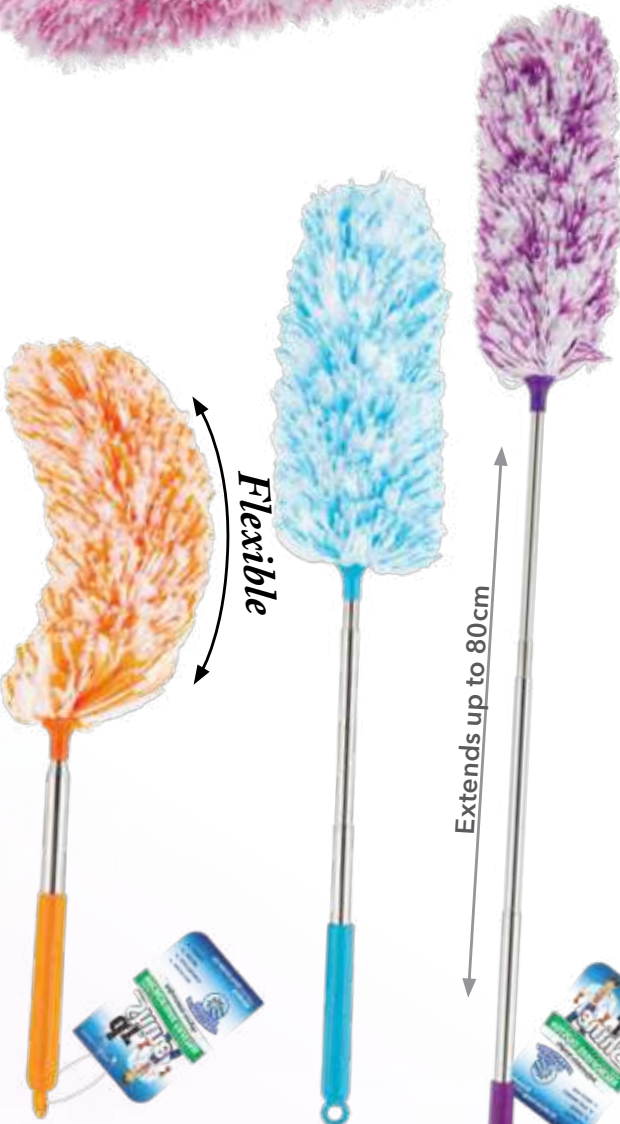

Broom Indoor 1.2m
BB0058 • CTN QTY 12

Squeegee with Extendable Handle 36-100cm
BB0280 • CTN QTY 24

Dust Pan & Brush Set 2 Assorted Colours
BB0030 • CTN QTY 24

Static Duster 66cm
BL0014 • CTN QTY 24

Duster Microfibre 56cm 3 Assorted Colours
BL0145 • CTN QTY 24