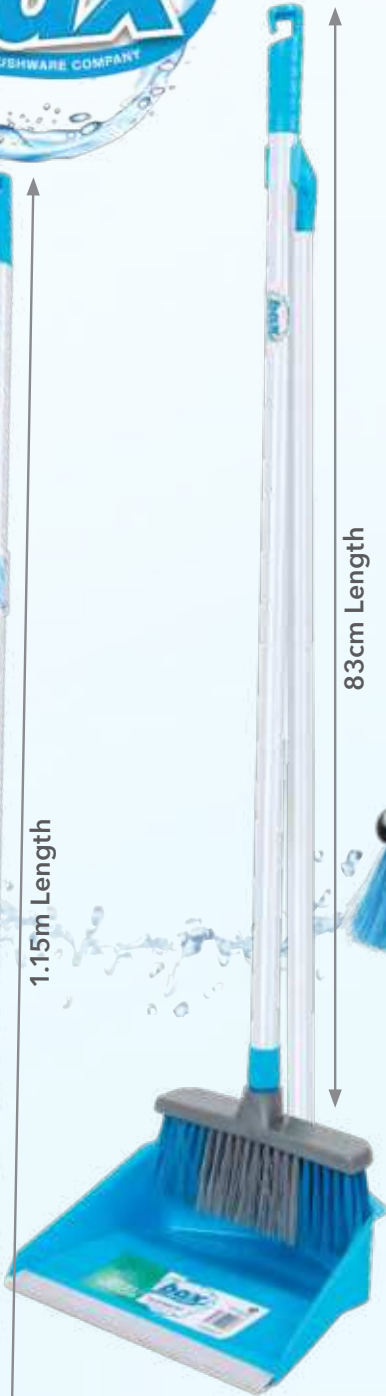

Bax Squeeze Sponge Mop & Extendable 1.2m
BB0170 • CTN QTY 12

*Refill for BB0180
Spray Mop*

Bax Spray Mop - Refill Pad 14 x 40cm
BB0184 • CTN QTY 24

Bax Spray Mop 140cm
BB0180 • CTN QTY 12

1.4m Length

Bax Cotton Mop
BB0169 • CTN QTY 12

Bax Mop Twist & Dry with Handle 132cm
BB0047 • CTN QTY 12

1.15m Length

Bax Indoor Broom 1.15m
BB0167 • CTN QTY 12

Bax Broom And Tall Dustpan Set 83cm
BB0168 • CTN QTY 12

83cm Length

Bax Indoor Broom Extendable 1.2m
BB0196 • CTN QTY 12