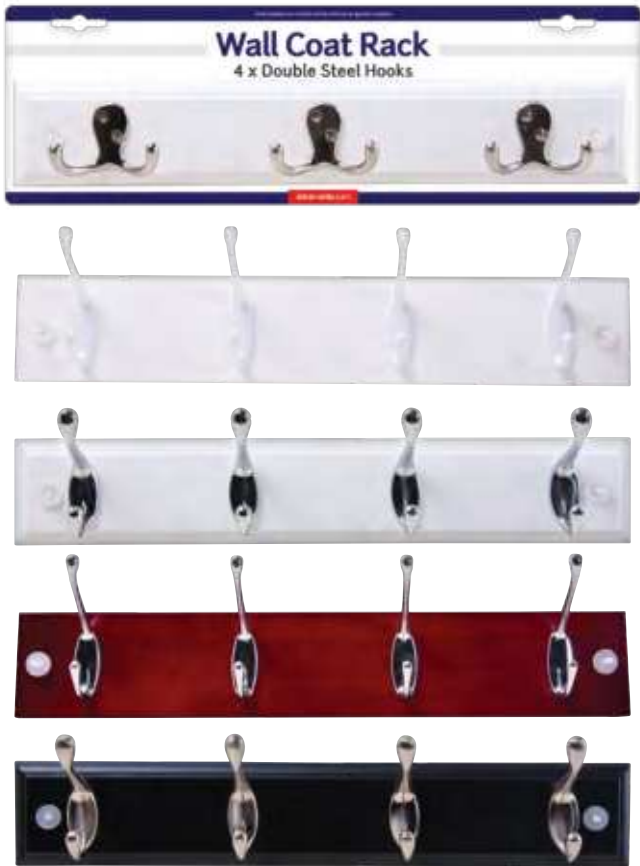

For Home

For picnics

Bamboo Breakfast Tray Foldable 50 x 30 x 23cm*
UH10864 • CTN QTY 6

Coat Rack Chrome Hooks 40cm 6 Assorted*
HG0116 • CTN QTY 12

Floating Shelf 80 x 24cm Black
UG0000002 • CTN QTY 6

Floating Shelf 80 x 24cm White*
UG0000001 • CTN QTY 6